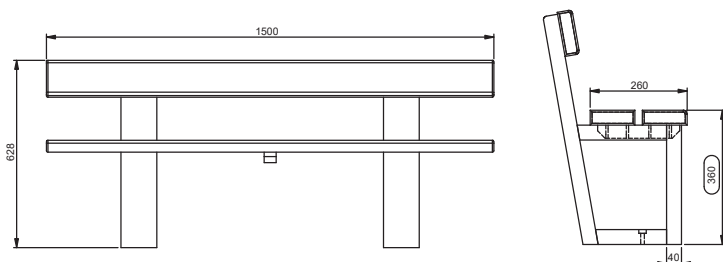

BANC R CR  PRIMAIRE