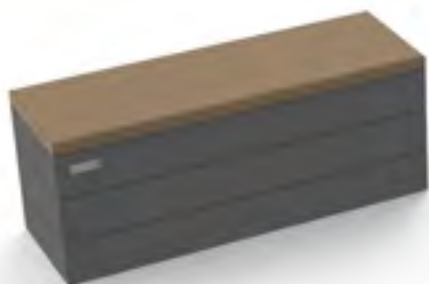

Aménagements multiples

Grâce à son design **modulaire** et son **choix de hauteurs**, notre gamme offre une solution pour chaque besoin d'aménagement extérieur.

Banquette