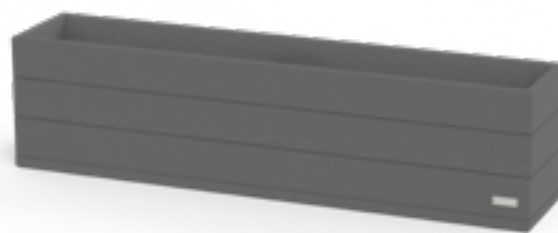

VSO-TPZ-01-S

VSO-REC-02-M

Encombrement (L x P x H) : 1800 x 360 x 454 mm
Assise : H.454 mm | P. 360 mm
Contenance : 0.21 m³
Poids : 76 kg
Part de plastique recyclé : 99 %
Structure en plastique recyclé : ●●●●
Coloris du plateau : ●●●●●●●○