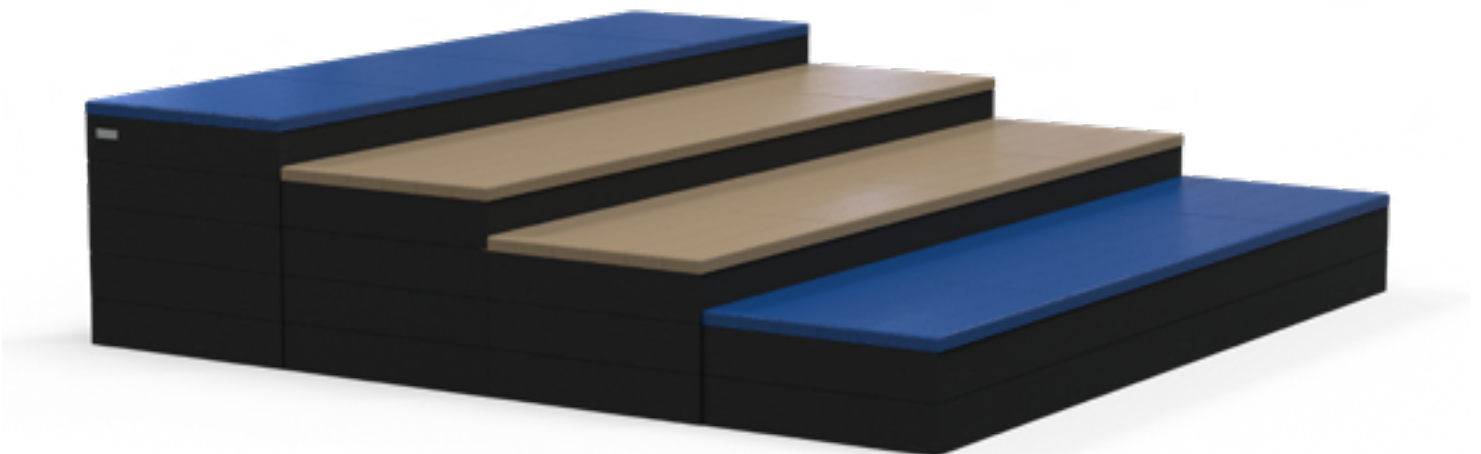

Tour d'arbre

Gradins