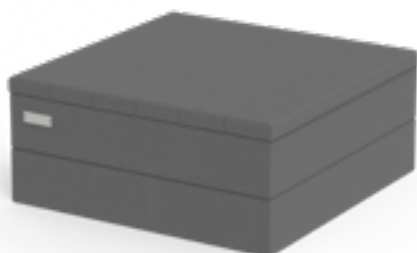

VSO-CAR-02-S

Encombrement (L x P x H) : 720 x 720 x 316 mm
Assise : H.316 mm | P. 720 mm
Contenance : 0.12 m³
Poids : 45 kg
Part de plastique recyclé : 99 %
Structure en plastique recyclé : ●●●●
Coloris du plateau : ●●●●●●●○