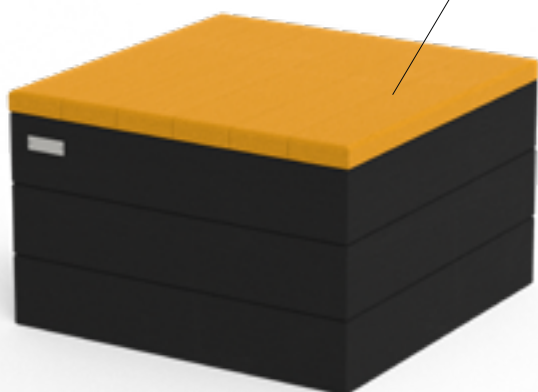

Pigmentek®

Cette exclusivité PLAS ECO apporte dynamisme et originalité dans vos aménagements urbains. Pigmentek® est la première gamme de profilés en plastique recyclé de cinq couleurs vives.

Coloris du plateau aux tarifs Standartek® ou Pigmentek®