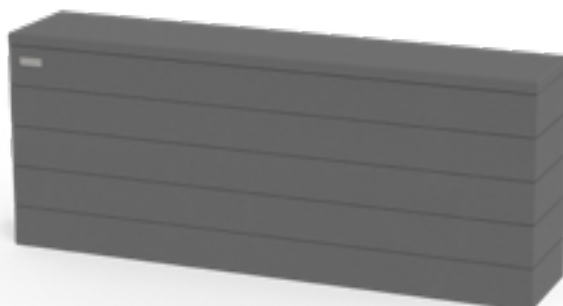

VSO-REC-02-XL

Encombrement (L x P x H) : 1800 x 360 x 730 mm
Assise : H.730 mm | P. 360 mm
Contenance : 0.36 m³
Poids : 109 kg
Part de plastique recyclé : 98 %
Structure en plastique recyclé : ●●●
Coloris du plateau : ●●●●●●○