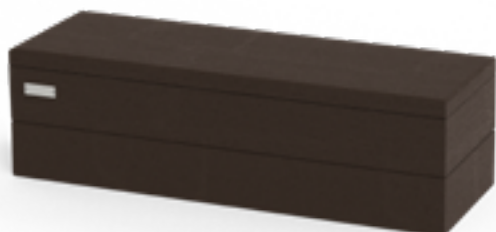

VSO-CAR-02-XL

EC-01-S

VSO-CAR-01-M

VSO-REC-02-M

VSO-TPZ-01-S

VSO-REC-01-S

Encombrement (L x P x H) : 1080 x 360 x 316 mm
 Assise : H.316 mm | P. 360 mm
 Contenance : 0.08 m³
 Poids : 38 kg
 Part de plastique recyclé : 98 %
 Structure en plastique recyclé : ●●●●
 Coloris du plateau : ●●●●●●●○

VSO-REC-01-M

Encombrement (L x P x H) : 1080 x 360 x 454 mm
 Assise : H.454 mm | P. 360 mm
 Contenance : 0.12 m³
 Poids : 49 kg
 Part de plastique recyclé : 97 %
 Structure en plastique recyclé : ●●●●
 Coloris du plateau : ●●●●●●●○